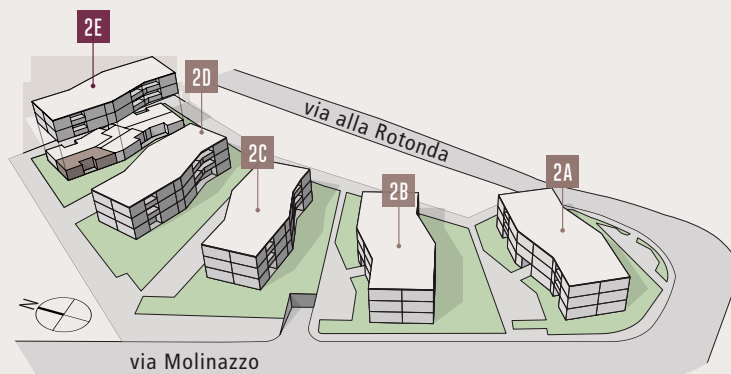

# ARBEDO-CASTIONE ARCATI TICINO

## PIANO TERRENO | 2.5-LOCALI

APP. NO.: E.O.4

superficie abitabile:	56.5 m <sup>2</sup>
terrazza:	7 m <sup>2</sup>

0 1 2 3 4 5m

Scala 1:100

Sono espressamente riservate modifiche e variazioni rispetto ai dati pubblicati, così come per la descrizione tecnica. Nessuna responsabilità.