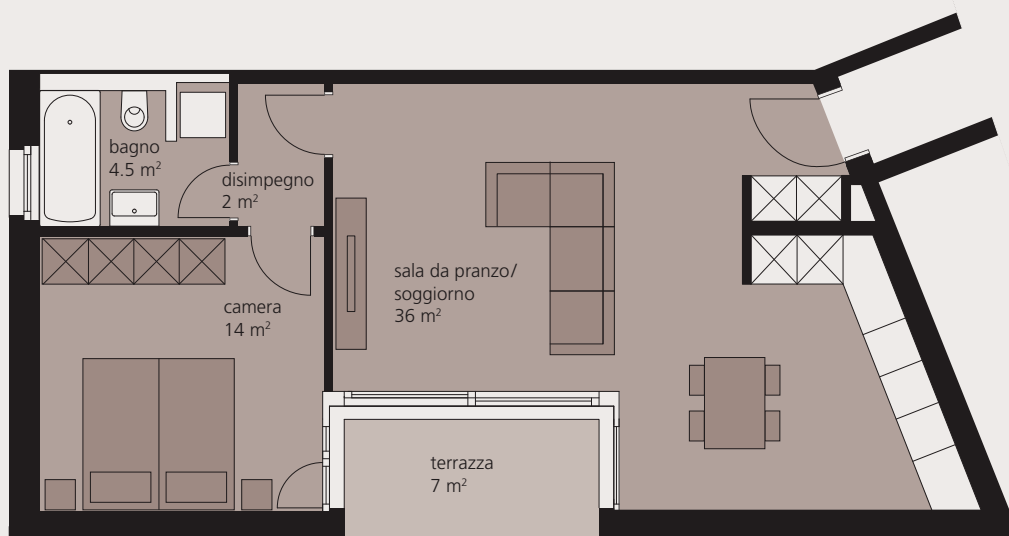

## PIANO TERRENO | 2.5-LOCALI

APP. NO.: E.O.4

superficie abitabile:	56.5 m <sup>2</sup>
terrazza:	7 m <sup>2</sup>

0 1 2 3 4 5m

Scala 1:100

Sono espressamente riservate modifiche e variazioni rispetto ai dati pubblicati, così come per la descrizione tecnica. Nessuna responsabilità.