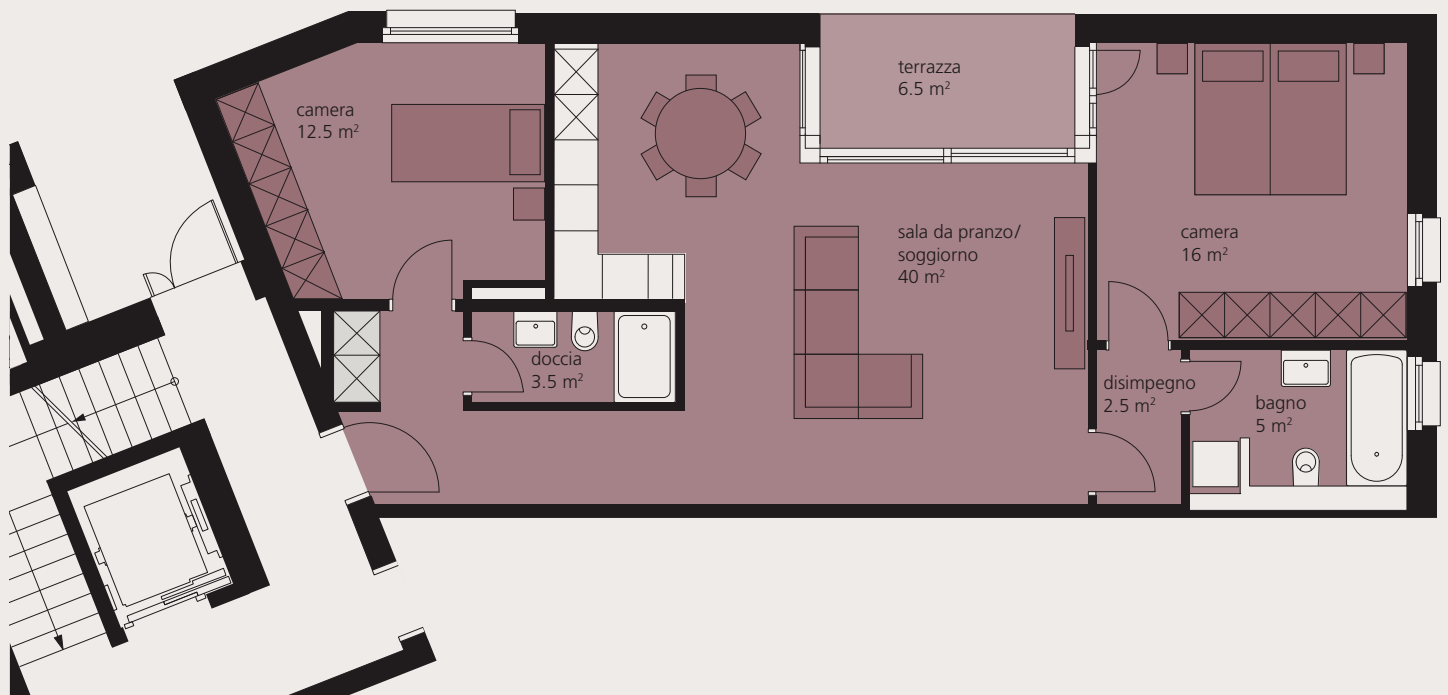

ARBEDO-CASTIONE
ARCATI
TICINO

PIANO TERRENO 3.5-LOCALI

APP. NO.: D.O.1

superficie abitabile:	79.5 m ²
terrazza:	6.5 m ²

0 1 2 3 4 5m

Scala 1:100

Sono espressamente riservate modifiche e variazioni rispetto ai dati pubblicati, così come per la descrizione tecnica. Nessuna responsabilità.