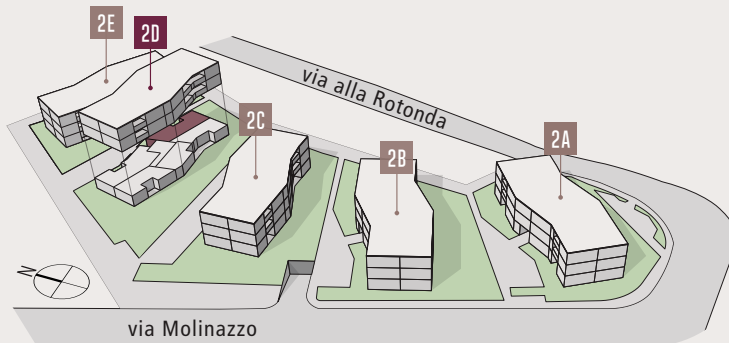

ARBEDO-CASTIONE
ARCATI
TICINO

PIANO TERRENO 3.5-LOCALI

APP. NO.: D.O.1

superficie abitabile:	79.5 m ²
terrazza:	6.5 m ²

0 1 2 3 4 5m

Scala 1:100

Sono espressamente riservate modifiche e variazioni rispetto ai dati pubblicati, così come per la descrizione tecnica. Nessuna responsabilità.