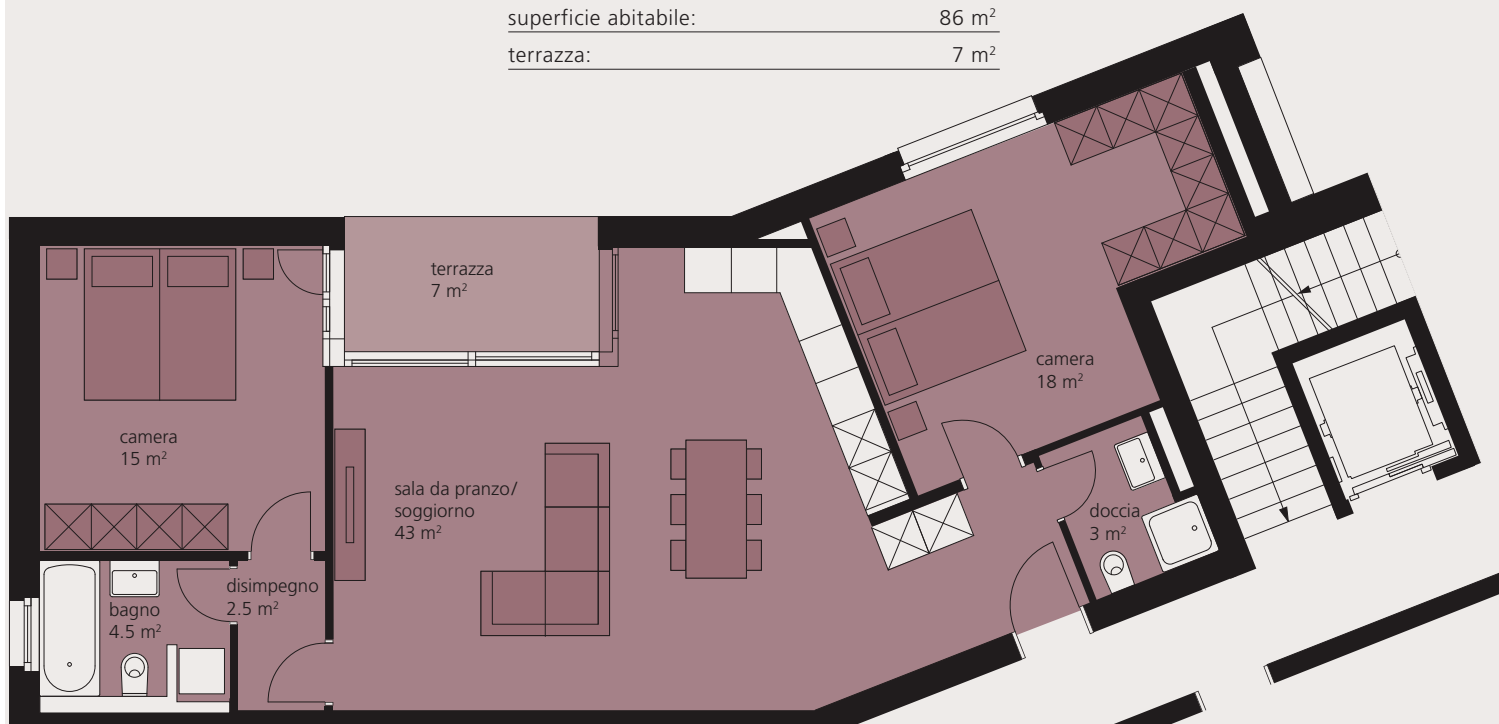

ARBEDO-CASTIONE ARCATI TICINO

PIANO TERRENO | 3.5-LOCALI APP. NO.: C.0.5

superficie abitabile:	86 m ²
terrazza:	7 m ²

Sono espressamente riservate modifiche e variazioni rispetto ai dati pubblicati, così come per la descrizione tecnica. Nessuna responsabilità.