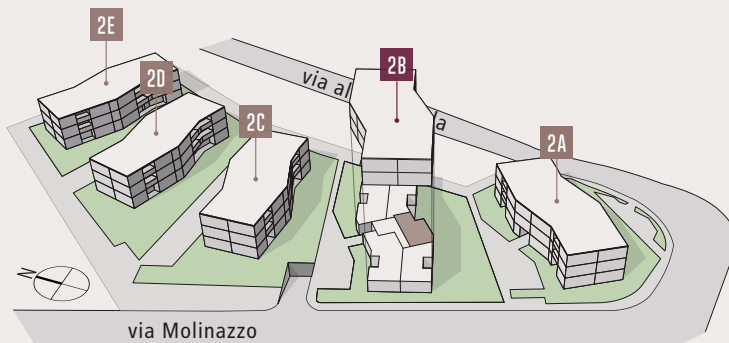

ARBEDO-CASTIONE ARCATI TICINO

PIANO TERRENO | 2.5-LOCALI

APP. NO.: B.0.3

superficie abitabile:	52.5 m ²
terrazza:	8 m ²

0 1 2 3 4 5m

Scala 1:100

Sono espressamente riservate modifiche e variazioni rispetto ai dati pubblicati, così come per la descrizione tecnica. Nessuna responsabilità.