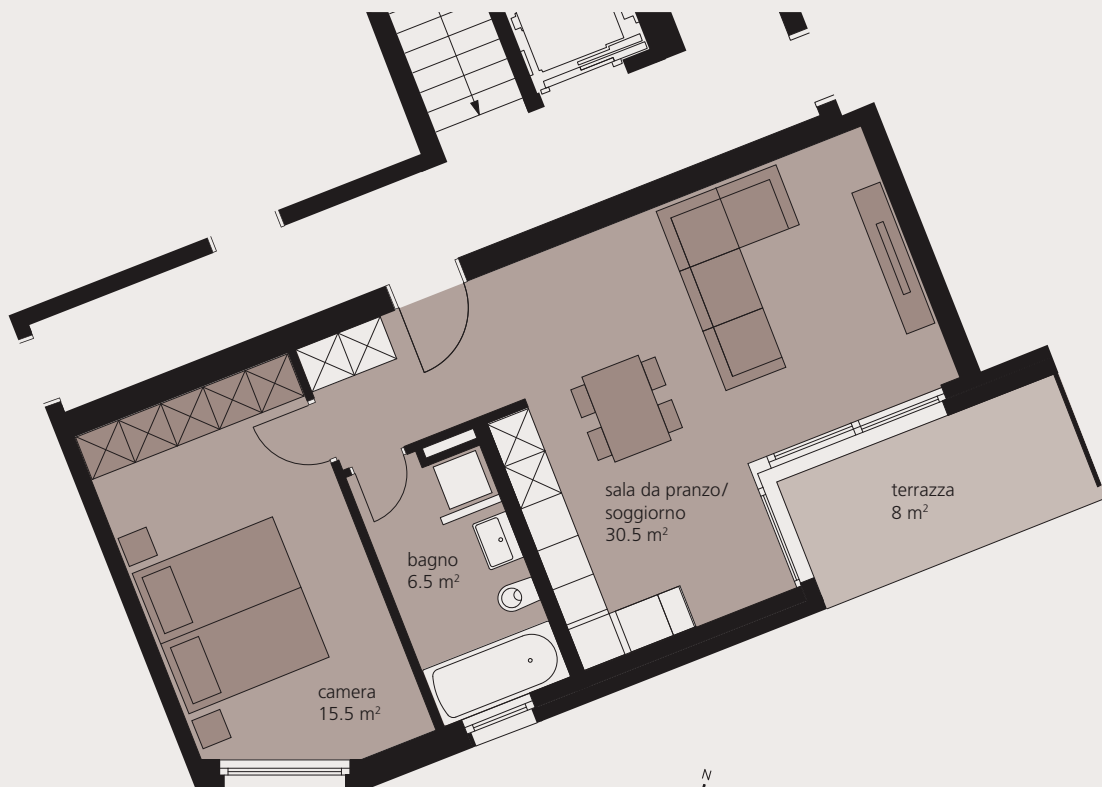

ARBEDO-CASTIONE ARCATI TICINO

PIANO TERRENO | 2.5-LOCALI

APP. NO.: B.0.3

superficie abitabile:	52.5 m ²
terrazza:	8 m ²

0 1 2 3 4 5m

Scala 1:100

Sono espressamente riservate modifiche e variazioni rispetto ai dati pubblicati, così come per la descrizione tecnica. Nessuna responsabilità.