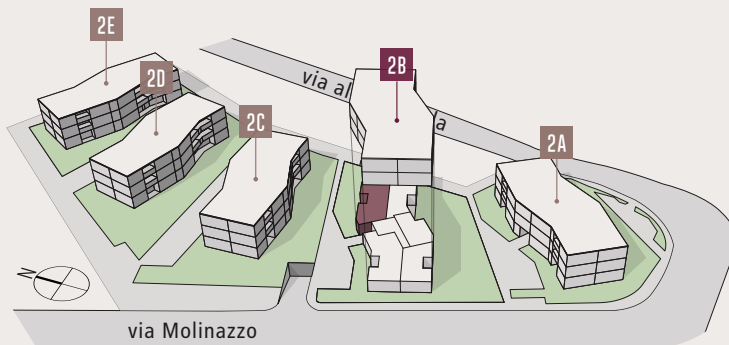

ARBEDO-CASTIONE ARCATI TICINO

PIANO TERRENO 3.5-LOCALI

APP. NO.: B.0.1

superficie abitabile:	79.5 m ²
terrazza:	6.5 m ²

0 1 2 3 4 5m

Scala 1:100

Sono espressamente riservate modifiche e variazioni rispetto ai dati pubblicati, così come per la descrizione tecnica. Nessuna responsabilità.