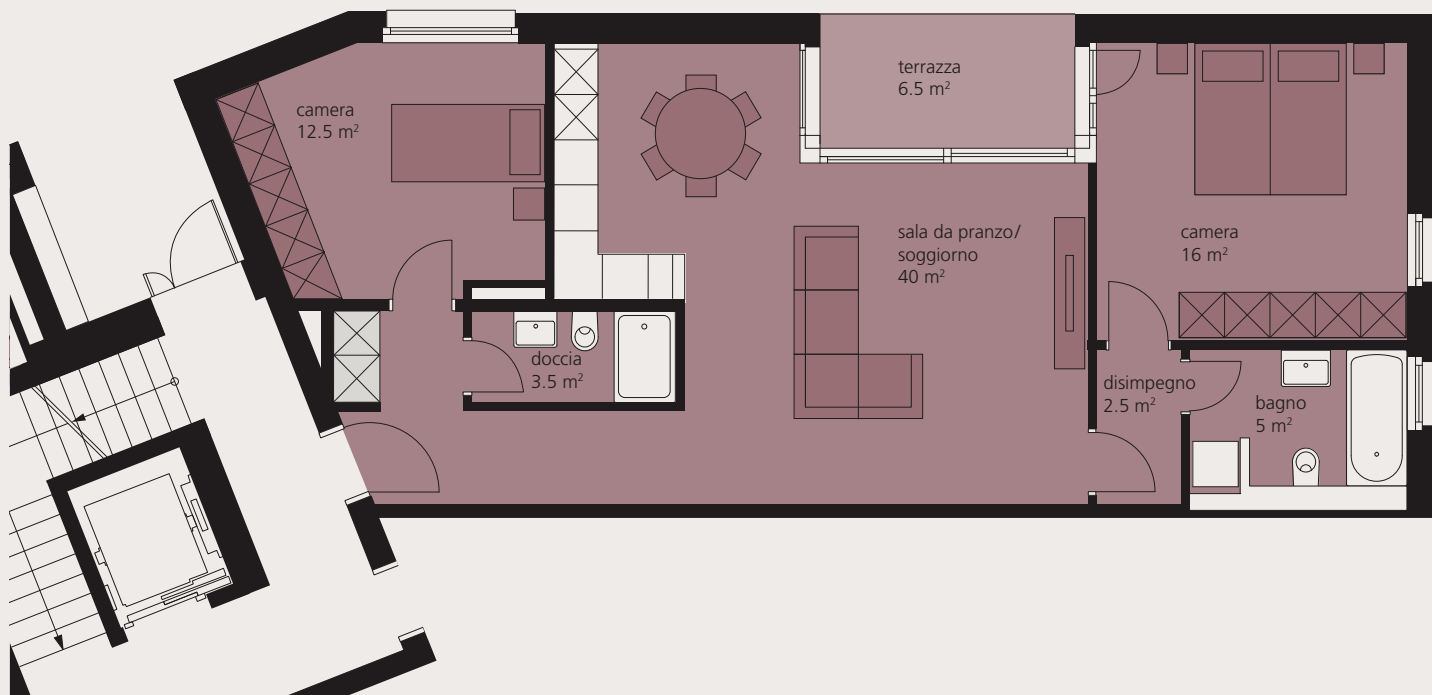

ARBEDO-CASTIONE ARCATI TICINO

PIANO TERRENO 3.5-LOCALI

APP. NO.: B.0.1

superficie abitabile:	79.5 m ²
terrazza:	6.5 m ²

0 1 2 3 4 5m

Scala 1:100

Sono espressamente riservate modifiche e variazioni rispetto ai dati pubblicati, così come per la descrizione tecnica. Nessuna responsabilità.