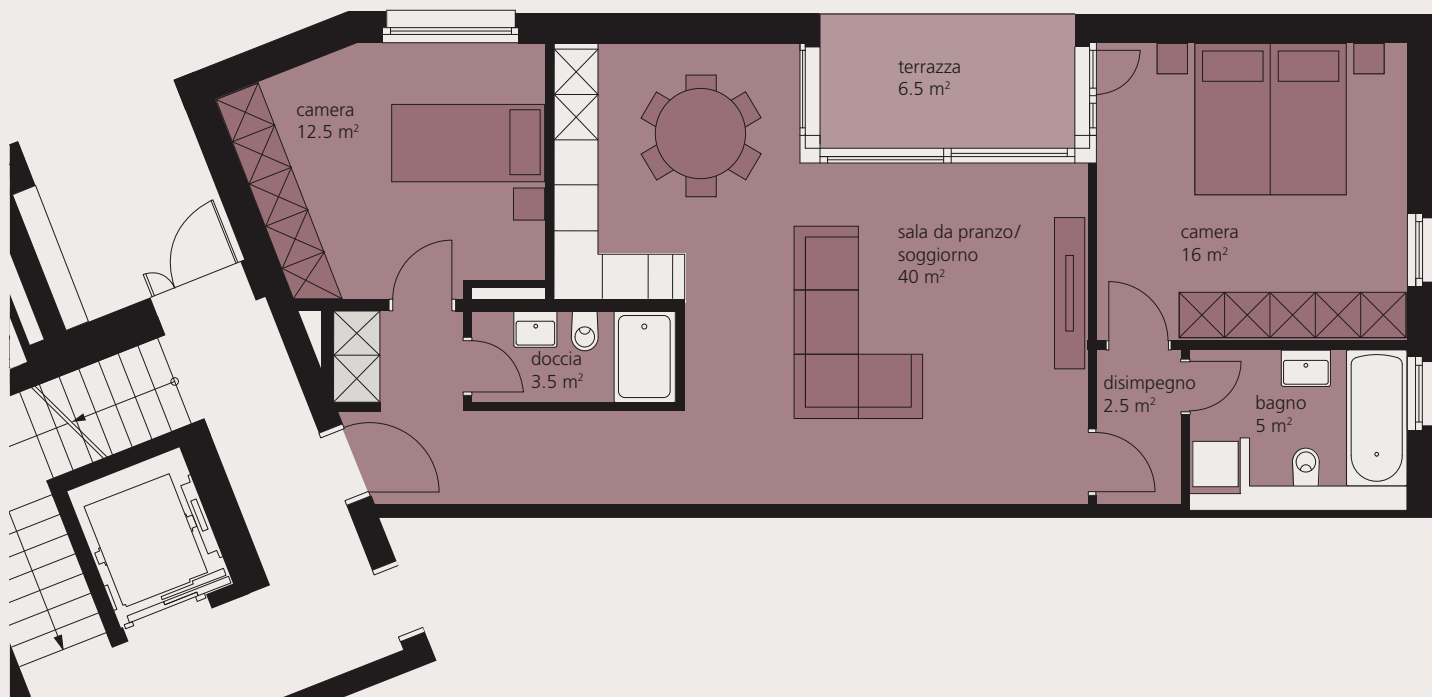

ARBEDO-CASTIONE ARCATI TICINO

PIANO TERRENO 3.5-LOCALI

APP. NO.: A.0.1

superficie abitabile:	79.5 m ²
terrazza:	6.5 m ²

Sono espressamente riservate modifiche e variazioni rispetto ai dati pubblicati, così come per la descrizione tecnica. Nessuna responsabilità.